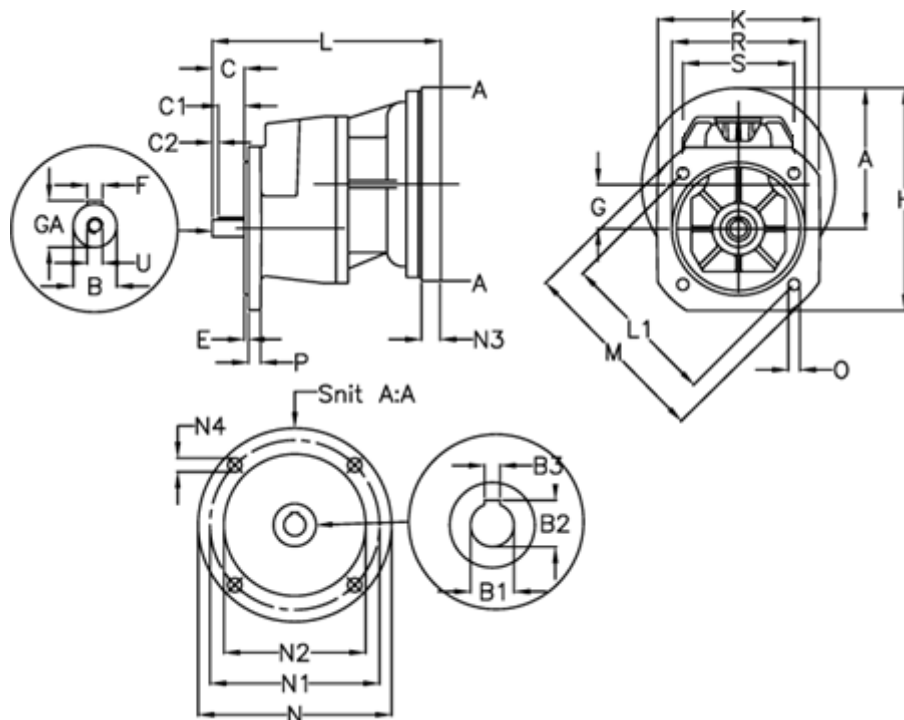

Varenummer: 40550200392420
 Beskrivelse: Tandhjulsgeær S201F-3,9-P63B5

Mål

A = 109.5	E = 3.5	M = 200.0	R = 130
B = 19	F = 6x6x30	N = 140	S = 110
B1 = 11	G = 43.5	N1 = 115	U = M6
B2 = 12.8	GA = 21.5	N2 = 95	
B3 = 4	H = 184.5	N3 = -	
C = 40	K = 150	N4 = M8x19	
C1 = 30	L = 207	O = 11.5	
C2 = 5	L1 = 165.0	P = 10	